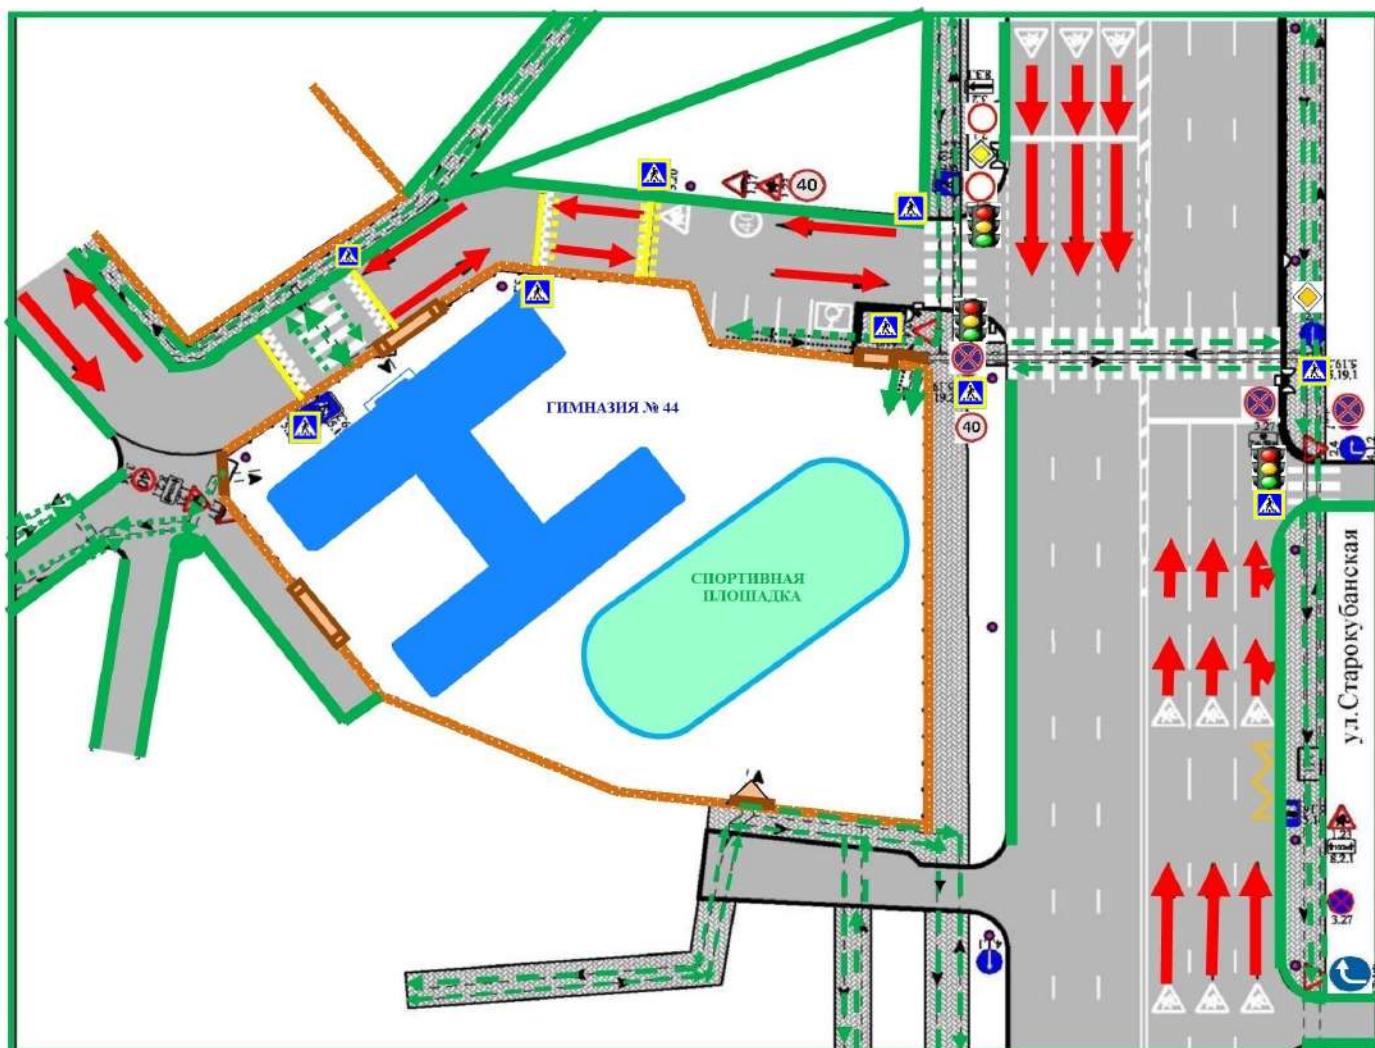

**СХЕМА ОРГАНИЗАЦИИ ДОРОЖНОГО ДВИЖЕНИЯ
В НЕПОСРЕДСТВЕННОЙ БЛИЗОСТИ ОТ ОБРАЗОВАТЕЛЬНОЙ ОРГАНИЗАЦИИ (ГИМНАЗИИ № 44)
С РАЗМЕЩЕНИЕМ СООТВЕТСТВУЮЩИХ ТЕХНИЧЕСКИХ СРЕДСТВ,
МАРШРУТЫ ДВИЖЕНИЯ ДЕТЕЙ И РАСПОЛОЖЕНИЕ ПАРКОВочНЫХ МЕСТ**

Условные обозначения:

-  направление движения транспортного потока
-  направление движения детей с прилегающих территорий и от станровок маршрутных транспортных средств
-  светофор
-  дорожные знаки

Маршрут движения организованных групп детей от общеобразовательного учреждения (гимназии №44) к кинотеатру "Болгария"

Условные обозначения:

-  направление движения транспортного потока
-  направление движения детей с прилегающих территорий и от станровок маршрутных транспортных средств
-  светофор
-  дорожные знаки