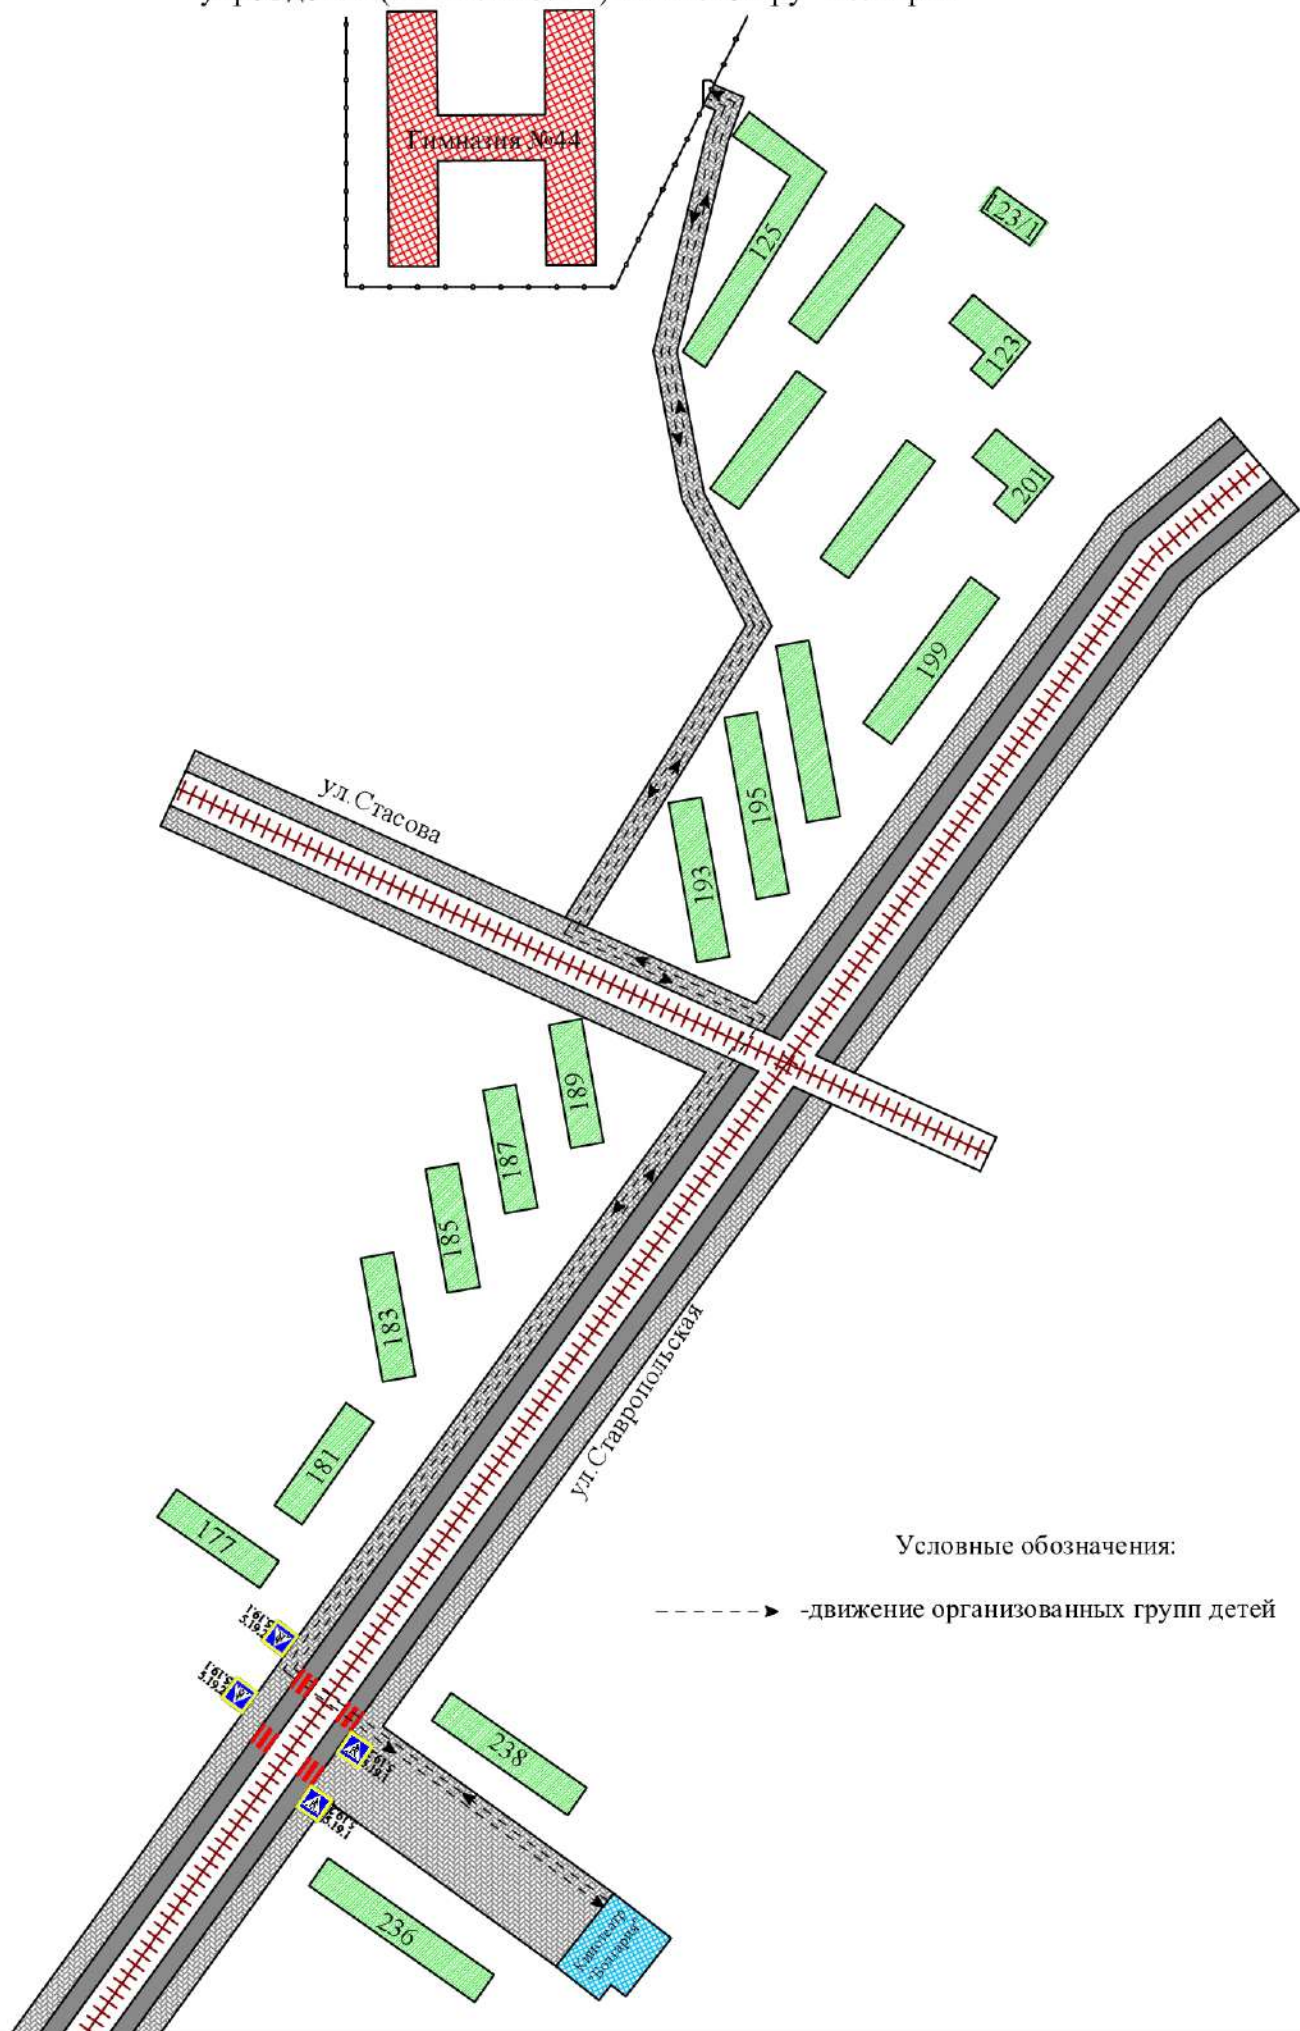

**СХЕМА ОРГАНИЗАЦИИ ДОРОЖНОГО ДВИЖЕНИЯ
В НЕПОСРЕДСТВЕННОЙ БЛИЗОСТИ ОТ ОБРАЗОВАТЕЛЬНОЙ ОРГАНИЗАЦИИ (ГИМНАЗИИ № 44)
С РАЗМЕЩЕНИЕМ СООТВЕТСТВУЮЩИХ ТЕХНИЧЕСКИХ СРЕДСТВ,
МАРШРУТЫ ДВИЖЕНИЯ ДЕТЕЙ И РАСПОЛОЖЕНИЕ ПАРКОВочНЫХ МЕСТ**

Условные обозначения:

-  направление движения транспортного потока
-  направление движения детей с прилегающих территорий и от станровок маршрутных транспортных средств
-  светофор
-  дорожные знаки

Маршрут движения организованных групп детей от общеобразовательного учреждения (гимназии №44) к кинотеатру "Болгария"

Условные обозначения:

-  направление движения транспортного потока
-  направление движения детей с прилегающих территорий и от станровок маршрутных транспортных средств
-  светофор
-  дорожные знаки