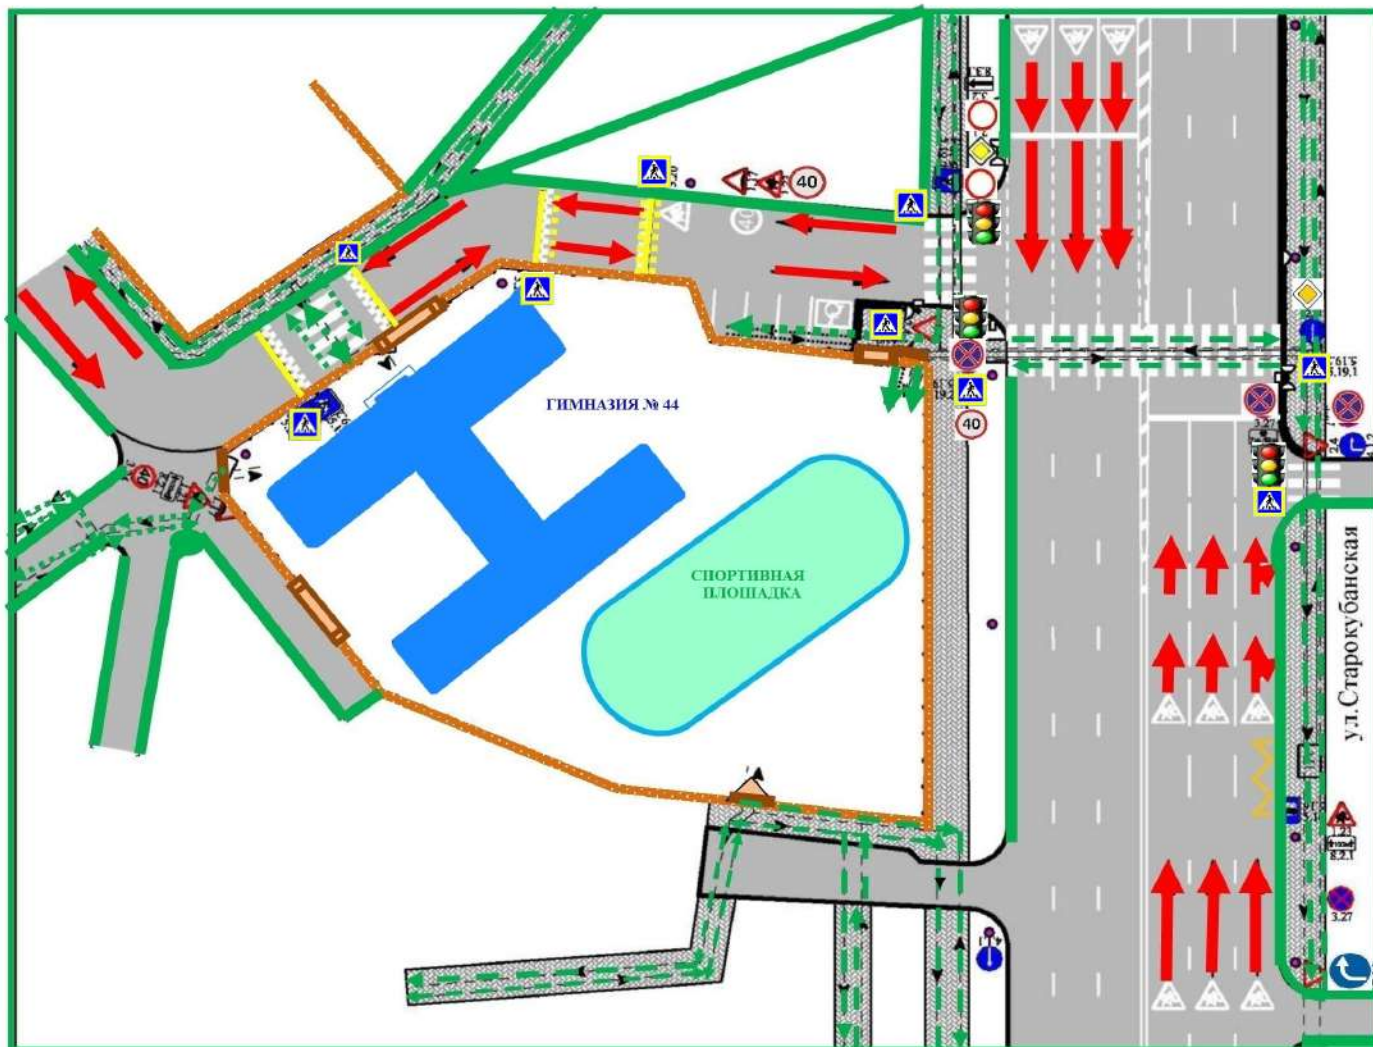

Условные обозначения:

-  направление движения транспортного потока
-  направление движения детей с прилегающих территорий и от станровок маршрутных транспортных средств
-  светофор
-  дорожные знаки

Маршрут движения организованных групп детей от общеобразовательного учреждения (гимназии №44) к кинотеатру "Болгария"

Маршрут движения организованных групп детей от общеобразовательного учреждения (гимназии №44) ко дворцу искусств "Премьера"

Условные обозначения:

-----▶ -движение организованных групп детей

Маршрут движения организованных групп детей от общеобразовательного учреждения (гимназии №44) к парку "Солнечный остров"

**СХЕМА ОРГАНИЗАЦИИ ДОРОЖНОГО ДВИЖЕНИЯ
В НЕПОСРЕДСТВЕННОЙ БЛИЗОСТИ ОТ ОБРАЗОВАТЕЛЬНОЙ ОРГАНИЗАЦИИ (ГИМНАЗИИ № 44)
С РАЗМЕЩЕНИЕМ СООТВЕТСТВУЮЩИХ ТЕХНИЧЕСКИХ СРЕДСТВ,
МАРШРУТЫ ДВИЖЕНИЯ ДЕТЕЙ И РАСПОЛОЖЕНИЕ ПАРКОВочНЫХ МЕСТ**

Условные обозначения:

-  направление движения транспортного потока
-  направление движения детей с прилегающих территорий и от станровок маршрутных транспортных средств
-  светофор
-  дорожные знаки