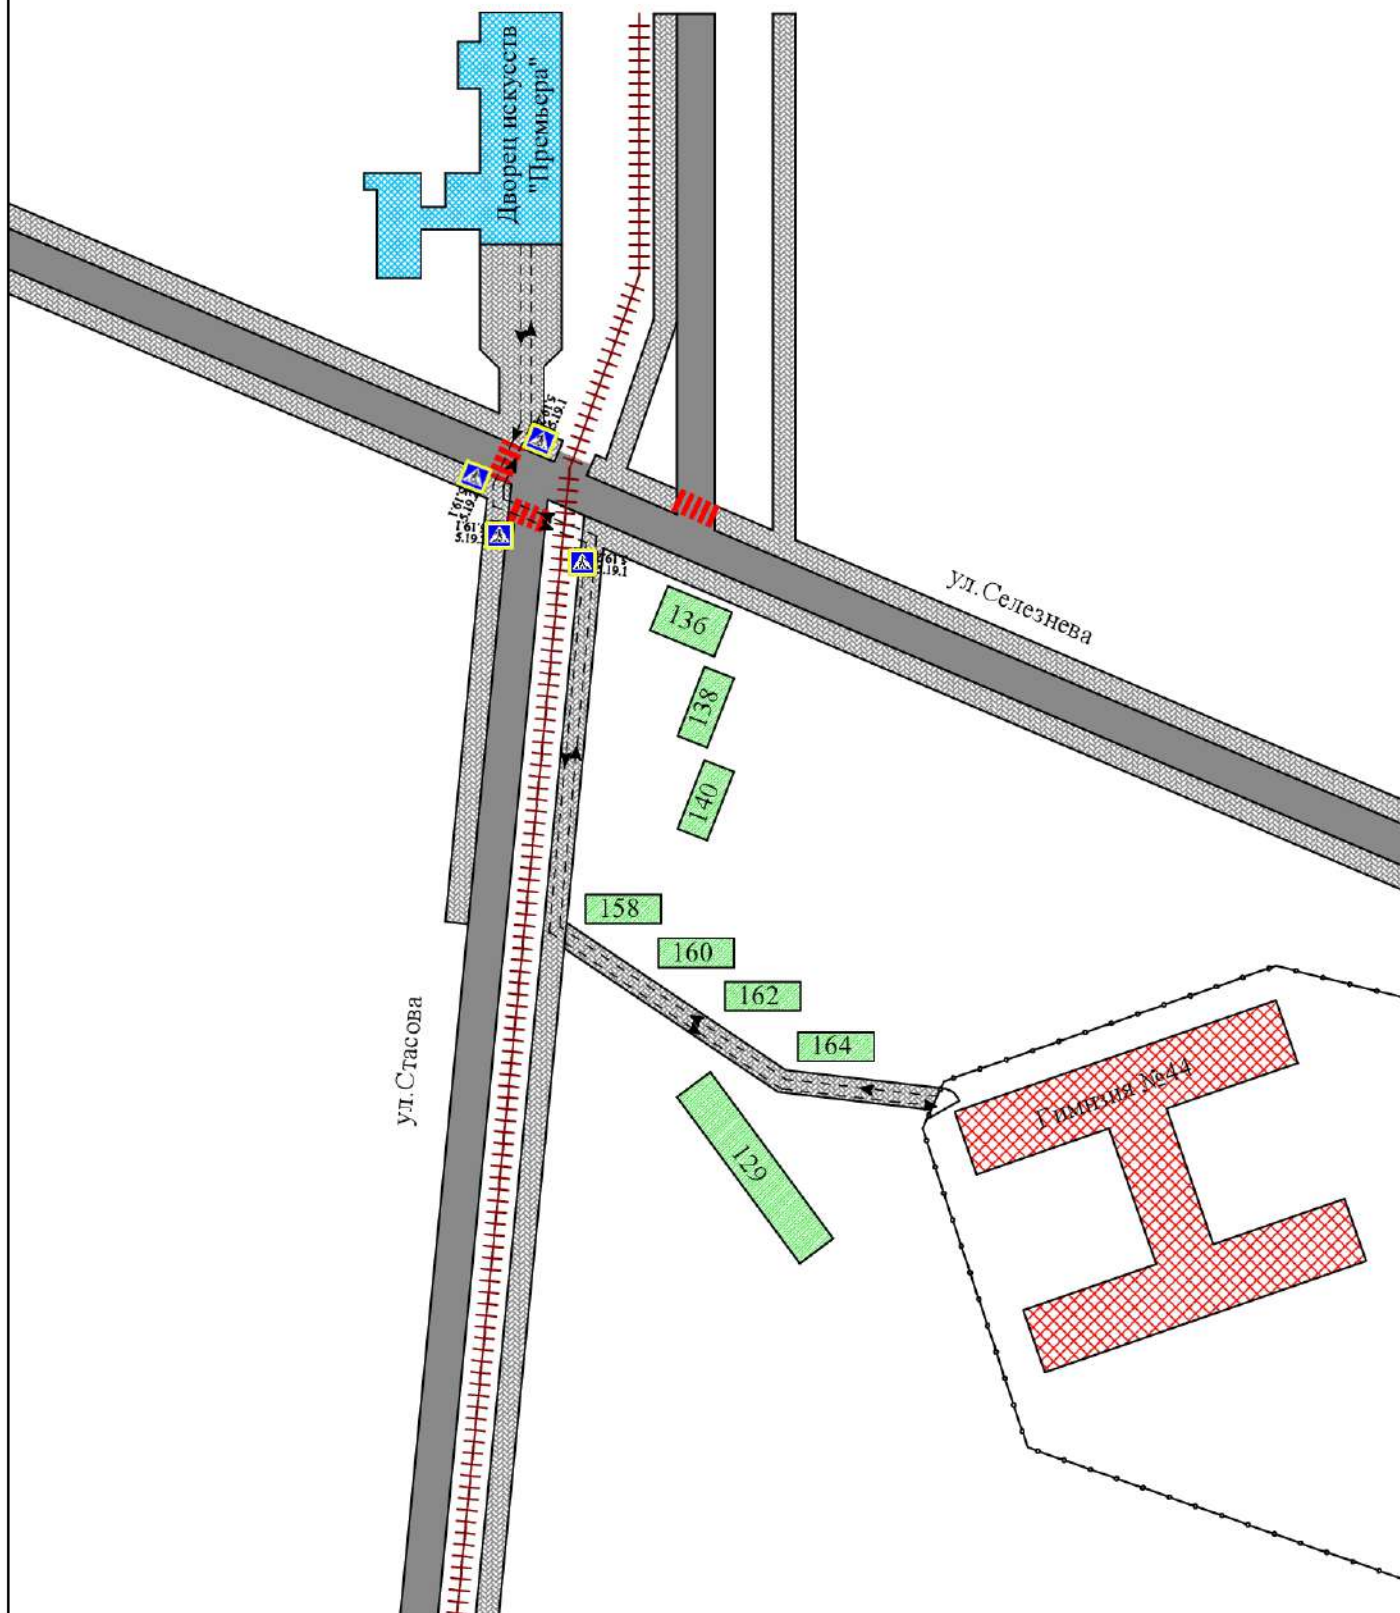

Маршрут движения организованных групп детей от общеобразовательного учреждения (гимназии №44) ко дворцу искусств "Премьера"

Условные обозначения:

-----▶ -движение организованных групп детей