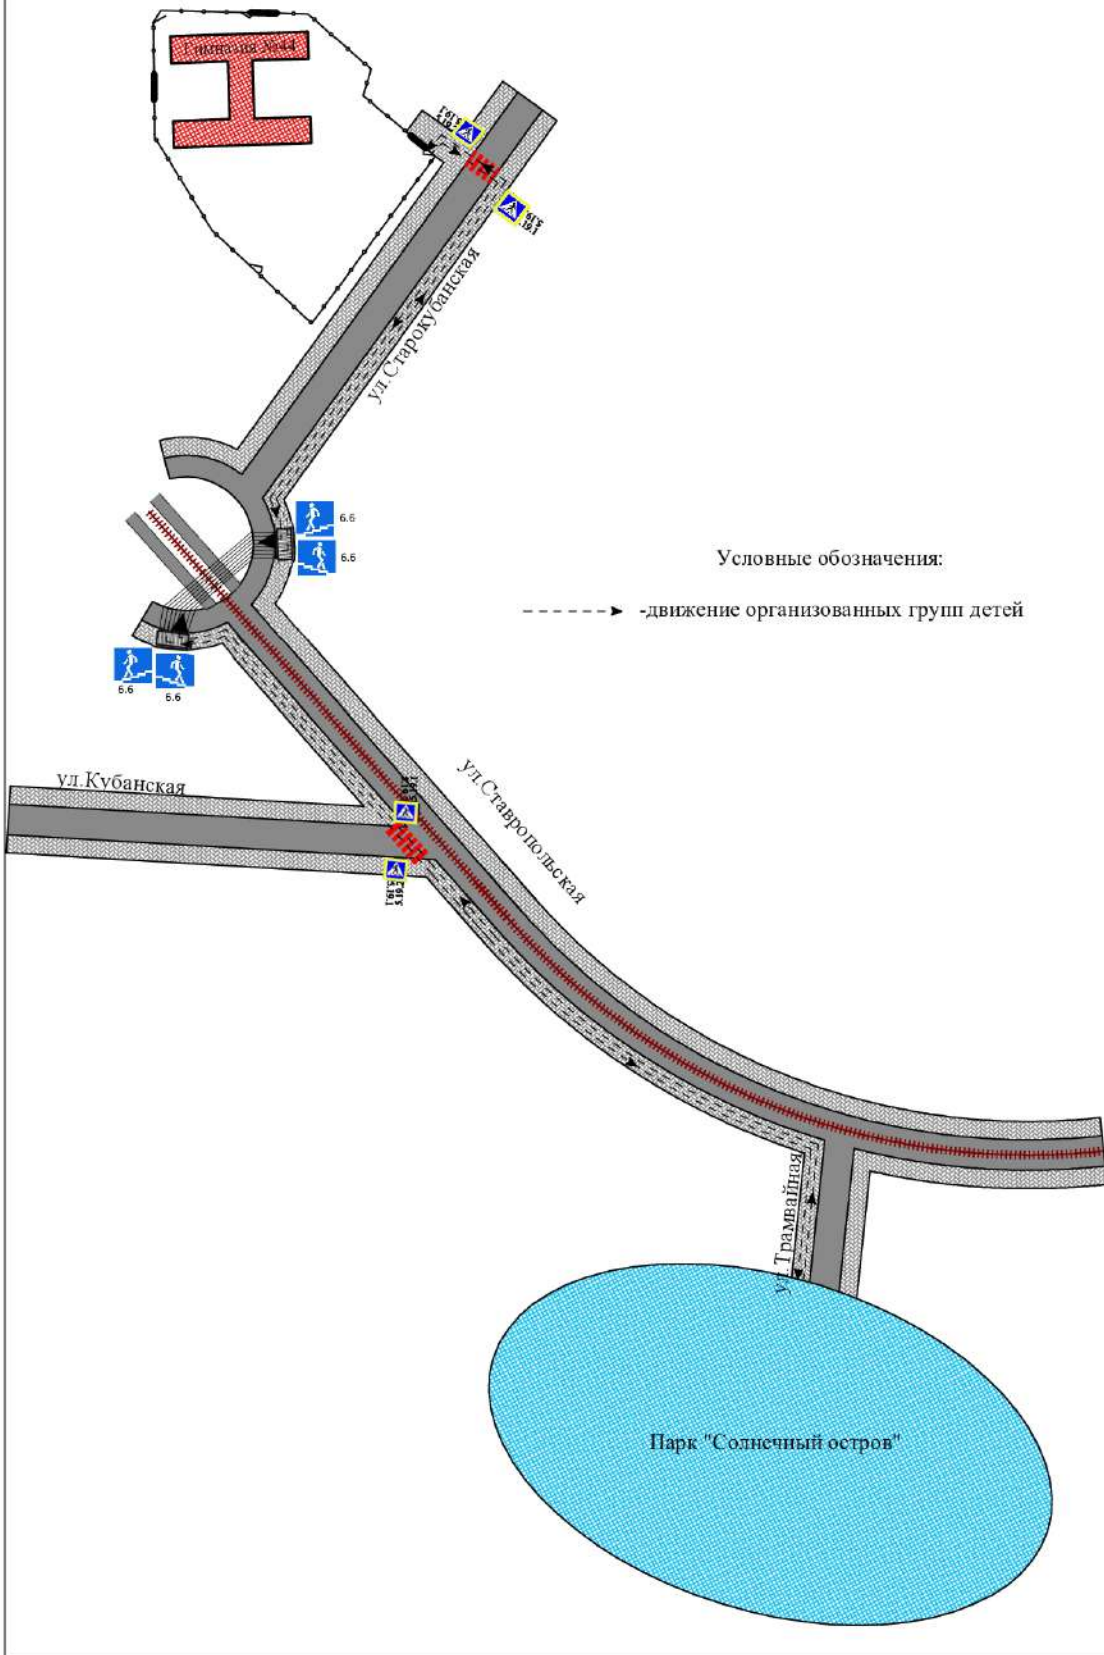

**СХЕМА ОРГАНИЗАЦИИ ДОРОЖНОГО ДВИЖЕНИЯ
В НЕПОСРЕДСТВЕННОЙ БЛИЗОСТИ ОТ ОБРАЗОВАТЕЛЬНОЙ ОРГАНИЗАЦИИ (ГИМНАЗИИ № 44)
С РАЗМЕЩЕНИЕМ СООТВЕТСТВУЮЩИХ ТЕХНИЧЕСКИХ СРЕДСТВ,
МАРШРУТЫ ДВИЖЕНИЯ ДЕТЕЙ И РАСПОЛОЖЕНИЕ ПАРКОВочНЫХ МЕСТ**

Условные обозначения:

-  направление движения транспортного потока
-  направление движения детей с прилегающих территорий и от станровок маршрутных транспортных средств
-  светофор
-  дорожные знаки

Маршрут движения организованных групп детей от общеобразовательного учреждения (гимназии №44) к кинотеатру "Болгария"

Маршрут движения организованных групп детей от общеобразовательного учреждения (гимназии №44) ко дворцу искусств "Премьера"

Условные обозначения:

-----▶ -движение организованных групп детей

Маршрут движения организованных групп детей от общеобразовательного учреждения (гимназии №44) к парку "Солнечный остров"

Условные обозначения:

-  направление движения транспортного потока
-  направление движения детей с прилегающих территорий и от станровок маршрутных транспортных средств
-  светофор
-  дорожные знаки